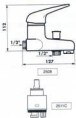

Mitigeurs muraux universels

DELABIE

MITIGEUR DOUCHE à cartouche céramique

- 2308 M 1/2" entraxe réglable de 60 à 80 mm
- 2312 M 1/2" entraxe réglable de 100 à 120 mm

BEC MOBILE avec aérateur anti-tartre, pour installation sur bvier

- 940152 F 1/2" L 150
- 940252 F 1/2" L 250

CARTOUCHE-MECANISME interchangeable sur mitigeur type 2308, 2311, 2312

2311C

MITIGEUR UNIVERSEL BAC-DOUCHE

MITIGEUR BAIN-DOUCHE à cartouche céramique

- Inverseur automatique
- Aérateur anti-tartre

- 2508 M 1/2" entraxe réglable de 60 à 80 mm
- 2512 M 1/2" entraxe réglable de 100 à 120 mm

Possibilité de blocage de l'inverseur en position Douche, par l'utilisateur : permet de maintenir la position Douche, lorsque le débit devient insuffisant (dans le cas d'une production d'eau chaude instantanée, ou en installation ancienne).